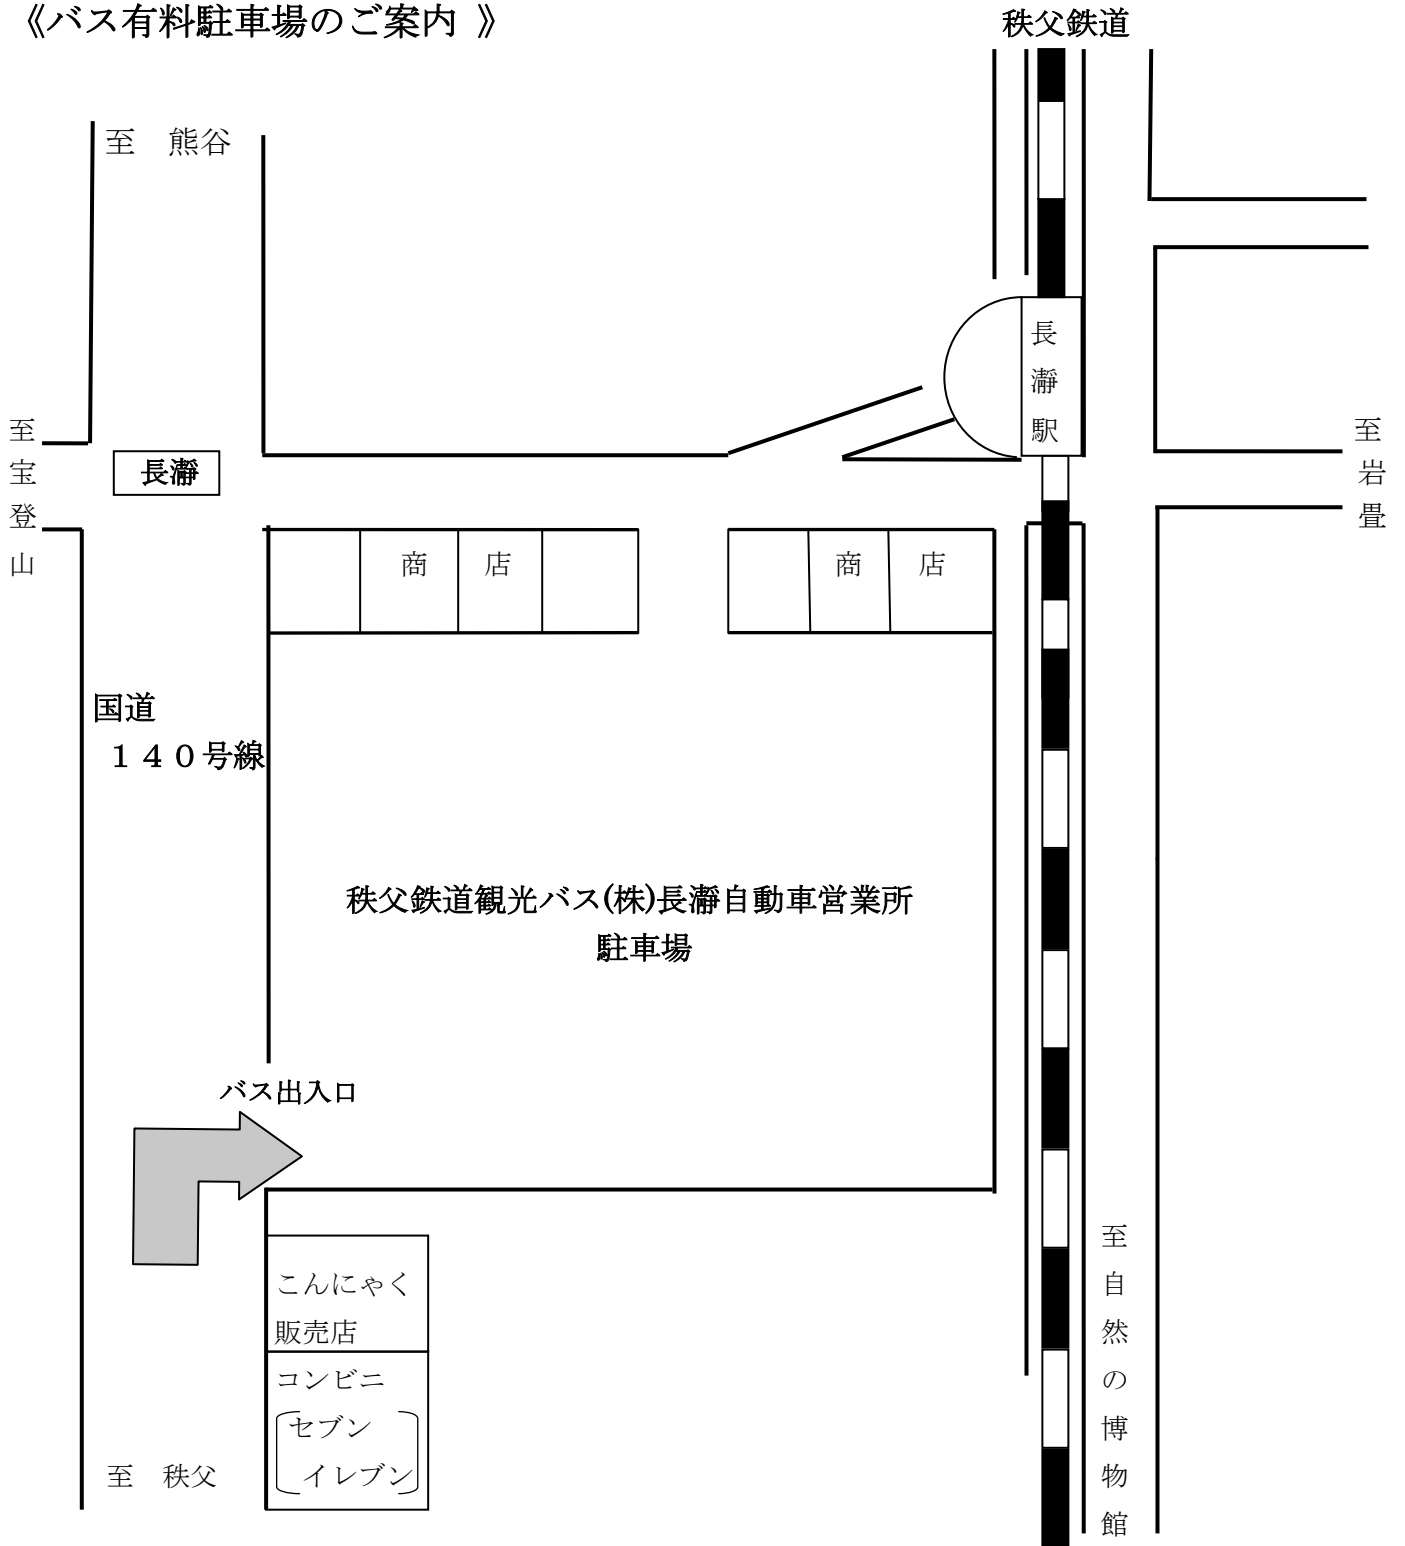

《バス有料駐車場ののご案内》

秩父鉄道観光バス(株)長瀨自動車営業所
住所：〒369-1305 秩父郡長瀨町長瀨804-1
電話：0494-66-1634

※ こちらの駐車場の利用をご希望される場合は、博物館より申し込いただきますので、入出庫時間及びバス会社名をお知らせください。